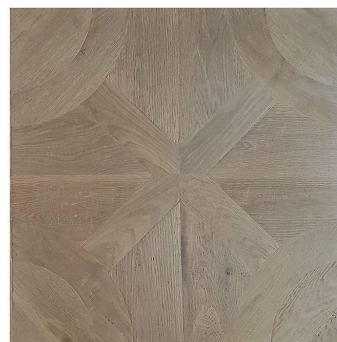

Mai mult decât
o pardoseală
frumoasă

Pardoseala WOOD FLOOR din lemn stratificat este alegerea perfectă pentru cei care sunt preocupați de a trăi într-un mediu de viață sigur și sănătos. Folosim cele mai naturale materii prime. Suntem mândri de faptul că produsele noastre au una dintre cele mai reduse emisii de formaldehidă de pe piață.

RIVERA

CLASA PARCHET

Lemnul este un produs natural – fiecare arbore este unic datorită structurii și culorii sale. Oferim 3 clase diferite ale lemnului pentru a vă ajuta să descoperiți expresia dorită.

Clasa Intarzia – Intarsia este o tehnică cu forme, mărimi și specii de lemn diferite, nate pentru a crea o imagine de tip mozaic cu iluzie de profunzime. Intarsia se creează prin selectarea diferitelor specii de lemn, folosindu-se coloristica naturală pentru a reda variații în model. Fiecare piesă este prelucrată și finisată individual. În final, se assemblează ca un puzzle și se încheiază pe o placă din lemn (stratul suport). În cazuri, se creează un efect tridimensional.

TRATAMENTE

Lemn natural. Scoate în evidență frumusețea și structura lemnului.

SUPRAFAȚĂ

Combinând ultimele tehnologii și prelucrarea manuală, WOOD FLOOR oferă diferite tratamente ale suprafețelor. Toate evidențiază frumusețea naturală a lemnului și creează un design exclusiv. Suprafețele prelucrate manual și reparațiile 3D ale nodurilor demonstrează cele mai ridicate abilități ale prelucrării lemnului și nu pot fi imitate cu ajutorul utilajelor. Parchetul nostru vă ademenește să pășiți desculți. Indiferent de tratament, toate suprafețele noastre sunt uimitoare.

FINISAJ

Suprafață cu caracteristicile unei pardoseli tradiționale, ușor de întreținut.

Tipuri constructive

2-layer
(16 mm)

Dimensiuni posibile

Mai mult decât
o pardoseală
frumoasă

Pardoseala WOOD FLOOR din lemn stratificat este alegerea perfectă pentru cei care sunt preocupați de a trăi într-un mediu de viață sigur și sănătos. Folosim cele mai naturale materii prime.