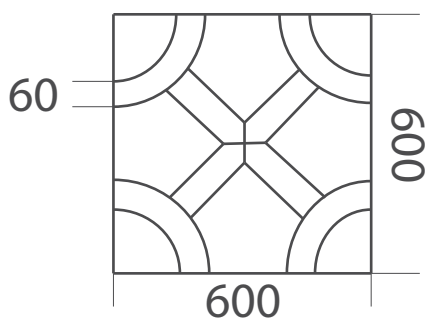

Mai mult decât
o pardoseală
frumoasă

Pardoseala WOOD FLOOR din lemn stratificat este alegerea perfectă pentru cei care sunt preocupați de a trăi într-un mediu de viață sigur și sănătos. Folosim cele mai naturale materii prime.

Suntem mândri de faptul că produsele noastre au una dintre cele mai reduse emisii de formaldehidă de pe piață.

Modalități de asamblare

Tipuri constructive

2-layer
(16 mm)

Dimensiuni posibile