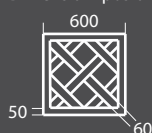

FINISAJ

Suprafață cu caracteristicile unei pardoseli tradiționale, ușor de întreținut.

Tipuri constructive

2-layer
(16 mm)

Dimensiuni posibile

Mai mult decât
o pardoseală
frumoasă

Pardoseala WOOD FLOOR din lemn stratificat este alegerea perfectă pentru cei care sunt preocupați de a trăi într-un mediu de viață sigur și sănătos. Folosim cele mai naturale materii prime. Suntem mândri de faptul că produsele noastre au una dintre cele mai reduse emisii de formaldehidă de pe piață.

Modalități de asamblare

Tipuri constructive

2-layer
(16 mm)

Dimensiuni posibile