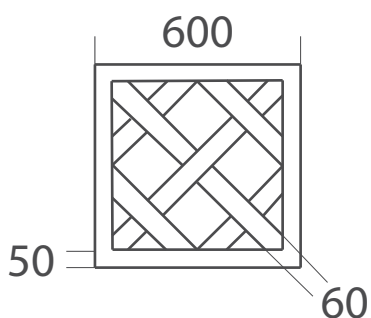

FINISAJ

Suprafață cu caracteristicile unei pardoseli tradiționale, ușor de întreținut.

Tipuri constructive

2-layer
(16 mm)

Dimensiuni posibile

Mai mult decât
o pardoseală
frumoasă

Pardoseala WOOD FLOOR din lemn stratificat este alegerea perfectă pentru cei care sunt preocupați de a trăi într-un mediu de viață sigur și sănătos. Folosim cele mai naturale materii prime. Suntem mândri de faptul că produsele noastre au una dintre cele mai reduse emisii de formaldehidă de pe piață.

Modalități de asamblare

Tipuri constructive

2-layer
(16 mm)

Dimensiuni posibile