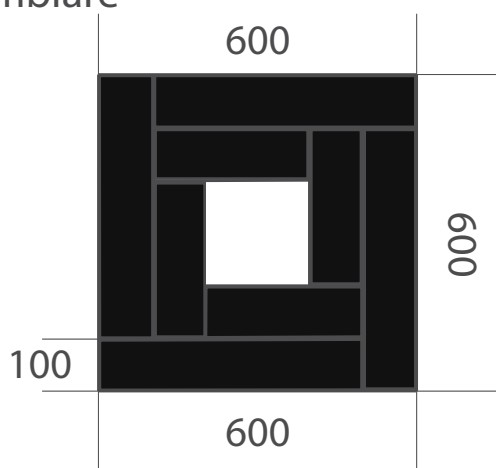

Clasa Intarzia – Intarsia este o tehnică cu forme, mărimi și specii de lemn diferite, combinate pentru a crea o imagine de tip mozaic cu iluzie de profunzime. Intarsia se creează prin selectarea diferitelor specii de lemn, folosindu-se coloristica naturală pentru a se reda variații în model. Fiecare piesă este prelucrată și finisată individual. În final, piesele se asamblează ca un puzzle și se încheiază pe o placă din lemn (stratul suport). În unele cazuri, se creează un efect tridimensional.

FINISAJ

Suprafață cu caracteristicile unei pardoseli tradiționale, ușor de întreținut.

Tipuri constructive

2-layer
(16 mm)

Dimensiuni posibile

Mai mult decât
o pardoseală
frumoasă

Pardoseala WOOD FLOOR din lemn stratificat este alegerea perfectă pentru cei care sunt preocupați de a trăi într-un mediu de viață sigur și sănătos. Folosim cele mai naturale materii prime. Suntem mândri de faptul că produsele noastre au una dintre cele mai reduse emisii de formaldehidă de pe piață.

Modalități de asamblare

Tipuri constructive

2-layer
(16 mm)

Dimensiuni posibile