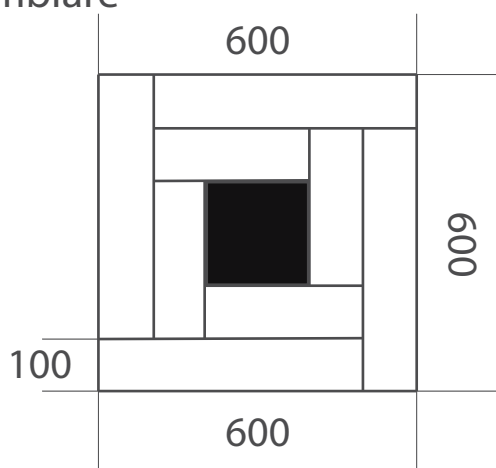

Mai mult decât
o pardoseală
frumoasă

Pardoseala WOOD FLOOR din lemn stratificat este alegerea perfectă pentru cei care sunt preocupați de a trăi într-un mediu de viață sigur și sănătos. Folosim cele mai naturale materii prime.

Suntem mândri de faptul că produsele noastre au una dintre cele mai reduse emisii de formaldehidă de pe piață.

Modalități de asamblare

Tipuri constructive

2-layer
(16 mm)

Dimensiuni posibile