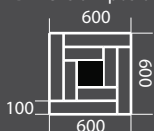

FINISAJ

Suprafață cu caracteristicile unei pardoseli tradiționale, ușor de întreținut.

Tipuri constructive

2-layer
(16 mm)

Dimensiuni posibile

Mai mult decât
o pardoseală
frumoasă

Pardoseala WOOD FLOOR din lemn stratificat este alegerea perfectă pentru cei care sunt preocupați de a trăi într-un mediu de viață sigur și sănătos. Folosim cele mai naturale materii prime.