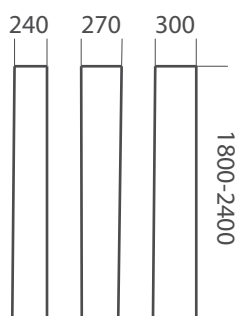

Modalități de asamblare

Tipuri constructive

2-layer
(16 mm)

4
12

Dimensiuni posibile