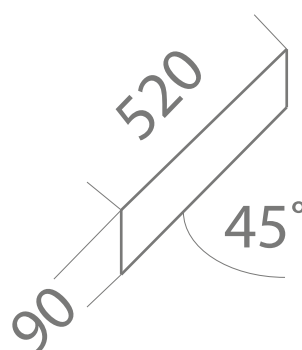

FINISAJ

Suprafață cu caracteristicile unei pardoseli tradiționale, ușor de întreținut.

Tipuri constructive

2-layer
(16 mm)

4
12

Dimensiuni posibile

Mai mult decât
o pardoseală
frumoasă

Pardoseala WOOD FLOOR din lemn stratificat este alegerea perfectă pentru cei care sunt preocupați de a trăi într-un mediu de viață sigur și sănătos. Folosim cele mai naturale materii prime. Suntem mândri de faptul că produsele noastre au una dintre cele mai reduse emisii de formaldehidă de pe piață.

Modalități de asamblare

60

45

90x520-600
100x520-620
145x650-900

90x520-600
100x520-620
145x650-900

Tipuri constructive

2-layer
(16 mm)

Dimensiuni posibile