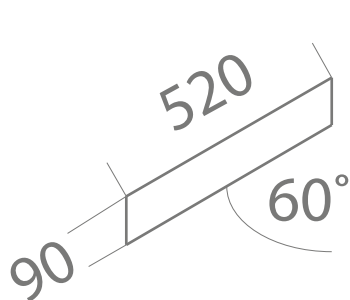

FINISAJ

Suprafață cu caracteristicile unei pardoseli tradiționale, ușor de întreținut.

Tipuri constructive

2-layer
(16 mm)

4
12

Dimensiuni posibile

Mai mult decât
o pardoseală
frumoasă

Pardoseala WOOD FLOOR din lemn stratificat este alegerea perfectă pentru cei care sunt preocupați de a trăi într-un mediu de viață sigur și sănătos. Folosim cele mai naturale materii prime. Suntem mândri de faptul că produsele noastre au una dintre cele mai reduse emisii de formaldehidă de pe piață.

Modalități de asamblare

60

45

90x520-600
100x520-620
145x650-900

90x520-600
100x520-620
145x650-900

Tipuri constructive

2-layer
(16 mm)

Dimensiuni posibile