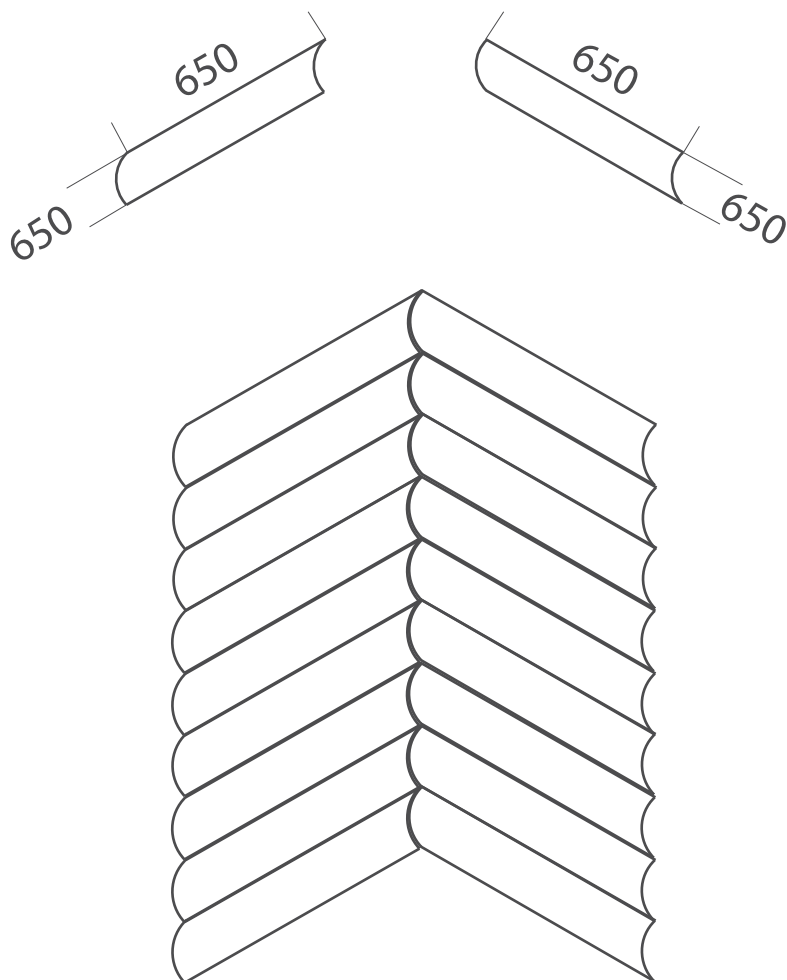

FINISAJ

Suprafață cu caracteristicile unei pardoseli tradiționale, ușor de întreținut.

Tipuri constructive

2-layer
(16 mm)

Dimensiuni posibile

Mai mult decât
o pardoseală
frumoasă

Pardoseala WOOD FLOOR din lemn stratificat este alegerea perfectă pentru cei care sunt preocupați de a trăi într-un mediu de viață sigur și sănătos. Folosim cele mai naturale materii prime. Suntem mândri de faptul că produsele noastre au una dintre cele mai reduse emisii de formaldehidă de pe piață.

4
12

Modalități de asamblare

Tipuri constructive

2-layer
(16 mm)

4
12

Dimensiuni posibile