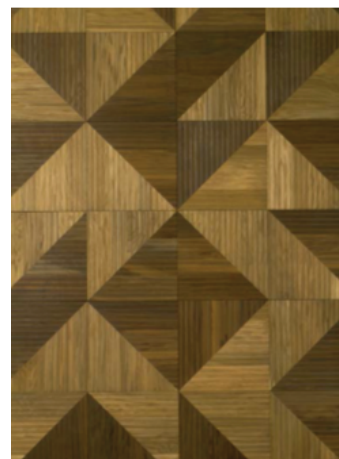

Mai mult decât  
o pardoseală  
frumoasă

Pardoseala WOOD FLOOR din lemn stratificat este alegerea perfectă pentru cei care sunt preocupați de a trăi într-un mediu de viață sigur și sănătos. Folosim cele mai naturale materii prime. Suntem mândri de faptul că produsele noastre au una dintre cele mai reduse emisii de formaldehidă de pe piață.

## CLASA PARCHET

Lemnul este un produs natural – fiecare arbore este unic datorită structurii și culorii sale. Oferim 3 clase diferite ale lemnului pentru a vă ajuta să descoperiți expresia dorită.

Clasa Intarzia – Intarsia este o tehnică cu forme, mărimi și specii de lemn diferite, combinate pentru a crea o imagine de tip mozaic cu iluzie de profunzime. Intarsia se creează prin selectarea diferitelor specii de lemn, folosindu-se coloristica naturală pentru a se reda variații în model. Fiecare piesă este prelucrată și finisată individual. În final, piesele se assemblează ca un puzzle și se încheiază pe o placă din lemn (stratul suport). În unele cazuri, se creează un efect tridimensional.