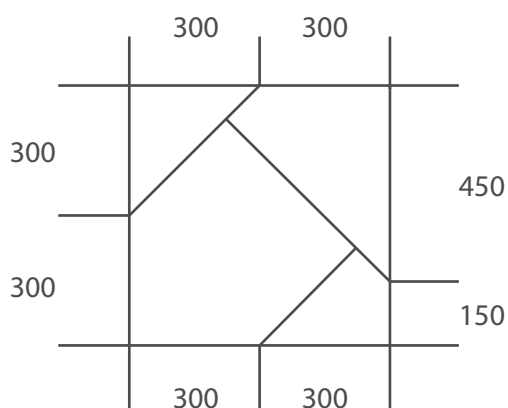

FINISAJ

Suprafață cu caracteristicile unei pardoseli tradiționale, ușor de întreținut.

Tipuri constructive

2-layer
(16 mm)

Dimensiuni posibile

Mai mult decât
o pardoseală
frumoasă

Pardoseala WOOD FLOOR din lemn stratificat este alegerea perfectă pentru cei care sunt preocupați de a trăi într-un mediu de viață sigur și sănătos. Folosim cele mai naturale materii prime. Suntem mândri de faptul că produsele noastre au una dintre cele mai reduse emisii de formaldehidă de pe piață.

Modalități de asamblare

Tipuri constructive

2-layer
(16 mm)

Dimensiuni posibile