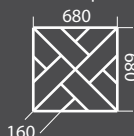

## FINISAJ

Suprafață cu caracteristicile unei pardoseli tradiționale, ușor de întreținut.

Tipuri constructive

2-layer  
(16 mm)

Dimensiuni posibile

Mai mult decât  
o pardoseală  
frumoasă

Pardoseala WOOD FLOOR din lemn stratificat este alegerea perfectă pentru cei care sunt preocupați de a trăi într-un mediu de viață sigur și sănătos. Folosim cele mai naturale materii prime. Suntem mândri de faptul că produsele noastre au una dintre cele mai reduse emisii de formaldehidă de pe piață.

### Tipuri constructive

2-layer  
(16 mm)

### Dimensiuni posibile