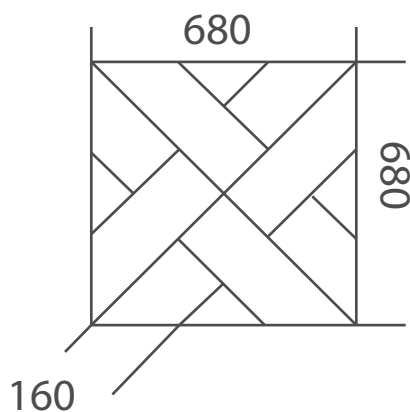

## FINISAJ

Suprafață cu caracteristicile unei pardoseli tradiționale, ușor de întreținut.

Tipuri constructive

2-layer  
(16 mm)

Dimensiuni posibile

Mai mult decât  
o pardoseală  
frumoasă

Pardoseala WOOD FLOOR din lemn stratificat este alegerea perfectă pentru cei care sunt preocupați de a trăi într-un mediu de viață sigur și sănătos. Folosim cele mai naturale materii prime. Suntem mândri de faptul că produsele noastre au una dintre cele mai reduse emisii de formaldehidă de pe piață.

### Tipuri constructive

2-layer  
(16 mm)

### Dimensiuni posibile