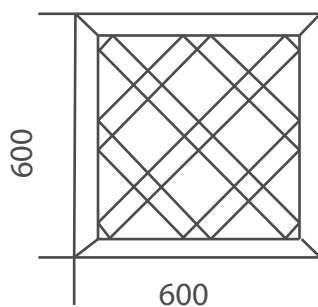

FINISAJ

Suprafață cu caracteristicile unei pardoseli tradiționale, ușor de întreținut.

Tipuri constructive

2-layer
(16 mm)

Dimensiuni posibile

Mai mult decât
o pardoseală
frumoasă

Pardoseala WOOD FLOOR din lemn stratificat este alegerea perfectă pentru cei care sunt preocupați de a trăi într-un mediu de viață sigur și sănătos. Folosim cele mai naturale materii prime.

Suntem mândri de faptul că produsele noastre au una dintre cele mai reduse emisii de formaldehidă de pe piață.

Modalități de asamblare

Tipuri constructive

2-layer
(16 mm)

Dimensiuni posibile