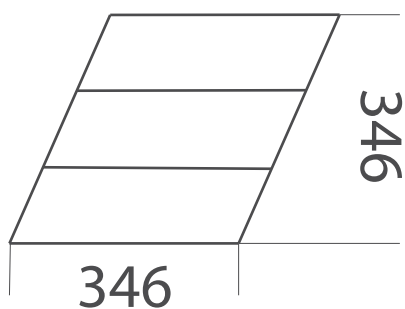

Mai mult decât
o pardoseală
frumoasă

Pardoseala WOOD FLOOR din lemn stratificat este alegerea perfectă pentru cei care sunt preocupați de a trăi într-un mediu de viață sigur și sănătos. Folosim cele mai naturale materii prime.

Suntem mândri de faptul că produsele noastre au una dintre cele mai reduse emisii de formaldehidă de pe piață.

Modalități de asamblare

Tipuri constructive

2-layer
(16 mm)

Dimensiuni posibile