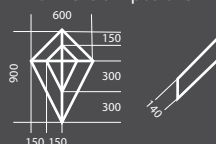

FINISAJ

Suprafață cu caracteristicile unei pardoseli tradiționale, ușor de întreținut.

Tipuri constructive

2-layer
(16 mm)

Dimensiuni posibile

Mai mult decât
o pardoseală
frumoasă

Pardoseala WOOD FLOOR din lemn stratificat este alegerea perfectă pentru cei care sunt preocupați de a trăi într-un mediu de viață sigur și sănătos. Folosim cele mai naturale materii prime. Suntem mândri de faptul că produsele noastre au una dintre cele mai reduse emisii de formaldehidă de pe piață.

Modalități de asamblare

Tipuri constructive

2-layer
(16 mm)

Dimensiuni posibile