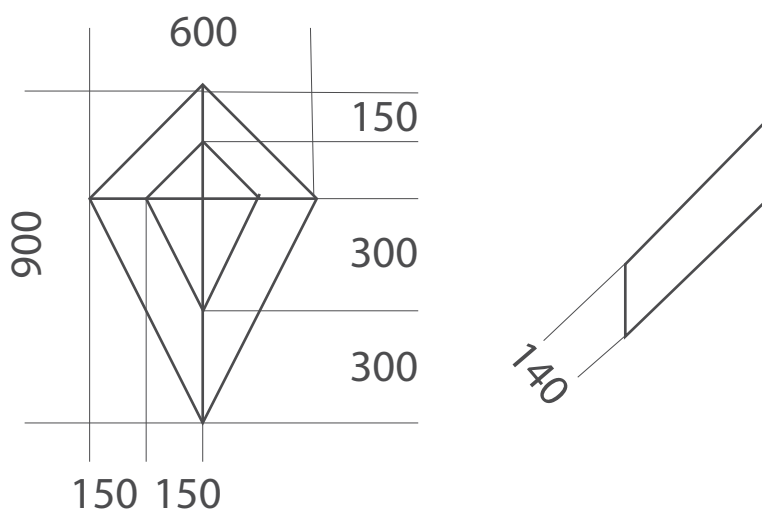

Modalități de asamblare

Tipuri constructive

2-layer
(16 mm)

Dimensiuni posibile