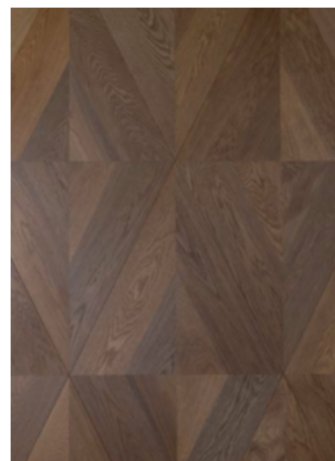

Mai mult decât  
o pardoseală  
frumoasă

Pardoseala WOOD FLOOR din lemn stratificat este alegerea perfectă pentru cei care sunt preocupați de a trăi într-un mediu de viață sigur și sănătos. Folosim cele mai naturale materii prime. Suntem mândri de faptul că produsele noastre au una dintre cele mai reduse emisii de formaldehidă de pe piață.

## CLASA PARCHET

Lemnul este un produs natural – fiecare arbore este unic datorită structurii și culorii sale. Oferim 3 clase diferite ale lemnului pentru a vă ajuta să descoperiți expresia dorită.

Clasa Intarzia – Intarsia este o tehnică cu forme, mărimi și specii de lemn diferite, combinate pentru a crea o imagine de tip mozaic cu iluzie de profunzime. Intarsia se creează prin selectarea diferitelor specii de lemn, folosindu-se coloristica naturală pentru a se reda variații în model. Fiecare piesă este prelucrată și finisată individual. În final, piesele se assemblează ca un puzzle și se încheiază pe o placă din lemn (stratul suport). În unele cazuri, se creează un efect tridimensional.

## FINISAJ

Suprafață cu caracteristicile unei pardoseli tradiționale, ușor de întreținut.

Tipuri constructive

2-layer  
(16 mm)

Dimensiuni posibile

Mai mult decât  
o pardoseală  
frumoasă

Pardoseala WOOD FLOOR din lemn stratificat este alegerea perfectă pentru cei care sunt preocupați de a trăi într-un mediu de viață sigur și sănătos. Folosim cele mai naturale materii prime. Suntem mândri de faptul că produsele noastre au una dintre cele mai reduse emisii de formaldehidă de pe piață.