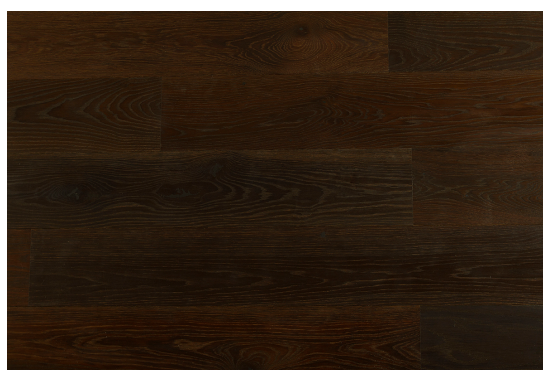

Mai mult decât  
o pardoseală  
frumoasă

Pardoseala WOOD FLOOR din lemn stratificat este alegerea perfectă pentru cei care sunt preocupați de a trăi într-un mediu de viață sigur și sănătos. Folosim cele mai naturale materii prime. Suntem mândri de faptul că produsele noastre au una dintre cele mai reduse emisii de formaldehidă de pe piață.

## CLASA PARCHET

Lemnul este un produs natural - fiecare arbore este unic datorită sturcturii și culorii sale. Oferim 3 clase diferite ale lemnului pentru a vă ajuta să descoperiți expresia dorită.

Clasa CLASSIC – e caracterizată de o paletă de culori mai viguroase. Include alburn, crăpături kituite și fisuri. Mici grupuri de noduri, așa numite urme ale pisicilor sunt de asemenea permise, cu diametru maxim de 40 mm. Imaginea noduroasă redă frumusețea naturală a lemnului.